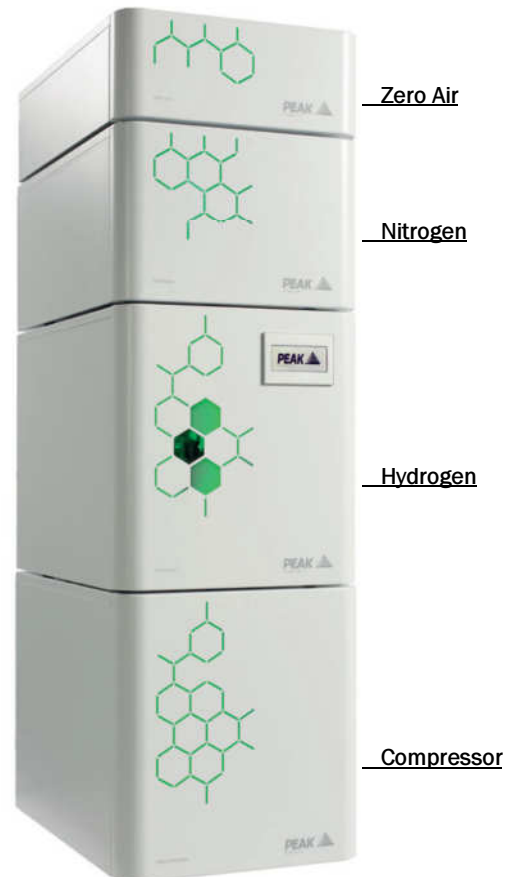

Article	Description
62-0250	Precision Nitrogen Trace, 250cc
62-0600	Precision Nitrogen Trace, 600cc
62-1000	Precision Nitrogen Trace, 1000cc
60-1500	Precision Zero Air, 1.5L
60-3500	Precision Zero Air, 3.5L
65-0555	Precision Air Compressor
61-0250	Precision Nitrogen, 250cc
61-0600	Precision Nitrogen, 600cc
61-1000	Precision Nitrogen, 1L
63-0100	Precision Hydrogen, 100cc
63-0200	Precision Hydrogen, 200cc
63-0300	Precision Hydrogen, 300cc
63-0450	Precision Hydrogen, 450cc
64-0500	Precision Hydrogen Trace, 500cc

Stickstoff für LCMS Systeme komplett mit Kompressor

#10-6020 Genius NM32LA, 32L Stickstoff/Min.
15.361,50

Bis zu 20L KW freier Stickstoff/Minute für LC-MS

#22062 Super-Clean Gas Filter Kit für die LCMS
(2er Basisplatte & 2 Kohlenwasserstoff Filter)
statt ~~1.136,28~~ **965,84**

Zero Air

- Null Luft aus ölfreier Druckluft
- Katalysator entfernt Kohlenwasserstoffe (Methan <0.05ppm)
- Minimaler Wartungsaufwand

Nitrogen

- Für Trägergas und Make Up Gas
- Regenerative Sauerstoff und Feuchtigkeits Entfernung
- Minimaler Wartungsaufwand

Hydrogen

- Hochreiner Wasserstoff für Trägergas / FID
- Regenerative PSA Trocknung
- Minimaler Wartungsaufwand
- Automatisches Abschalten bei Lecks

Super-Clean Gas Filter

diffusionsdicht - 6.0 garantiert - wirtschaftlich